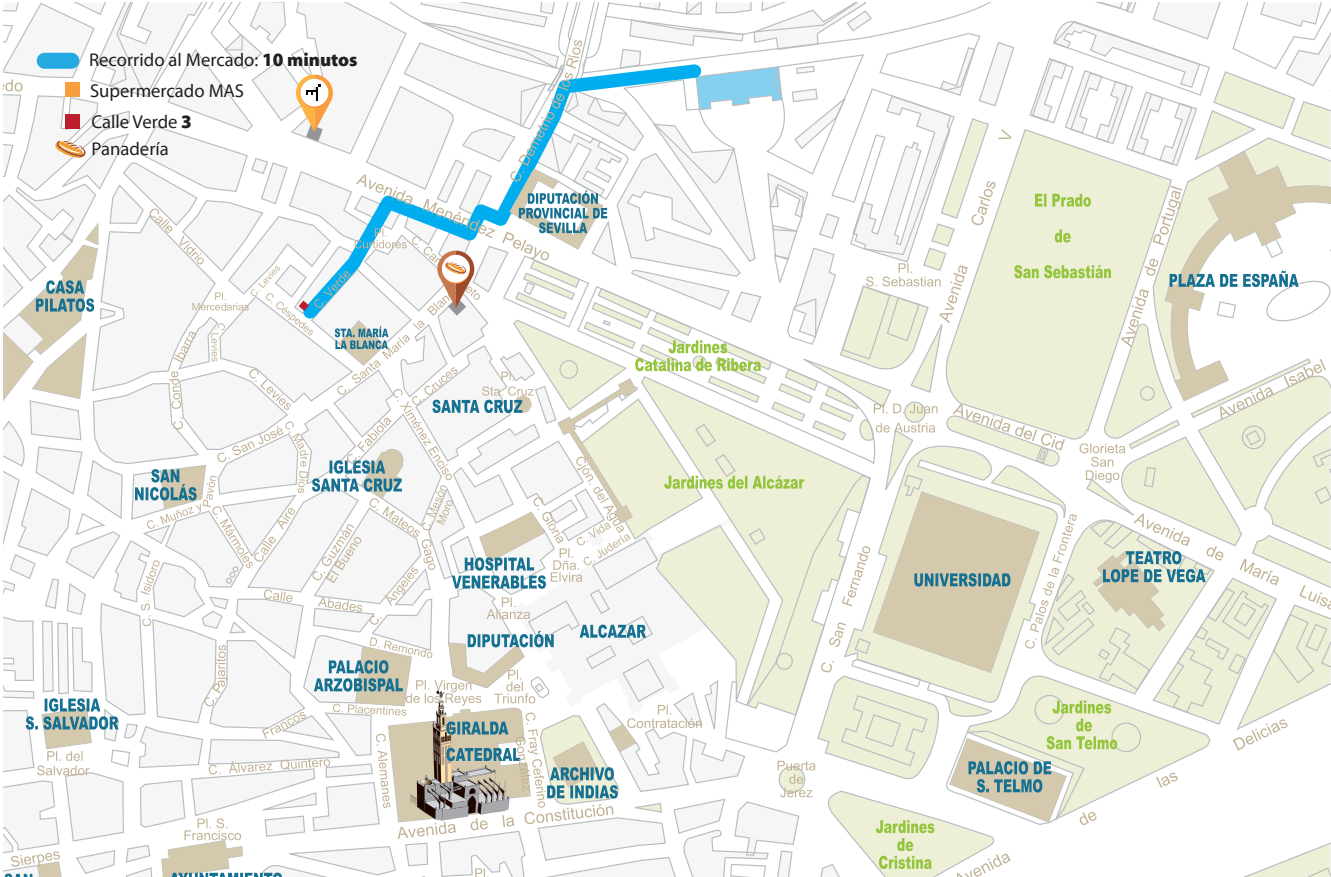

Recorrido al Mercado: **10 minutos**

Supermercado MAS

Calle Verde 3

Panadería

CASA PILATOS

IGLESIA S. SALVADOR

SAN NICOLÁS

PALACIO ARZOBISPAL

IGLESIA SANTA CRUZ

STA. MARIA LA BLANCA

GIRALDA CATEDRAL

HOSPITAL VENERABLES

SANTA CRUZ

DIPUTACIÓN ALCAZAR

DIPUTACIÓN PROVINCIAL DE SEVILLA

ARCHIVO DE INDIAS

Jardines Catalina de Ribera

Jardines del Alcázar

Jardines de Cristina

PALACIO DE S. TELMO

Jardines de San Telmo

UNIVERSIDAD

TEATRO LOPE DE VEGA

El Prado de San Sebastián

PLAZA DE ESPAÑA